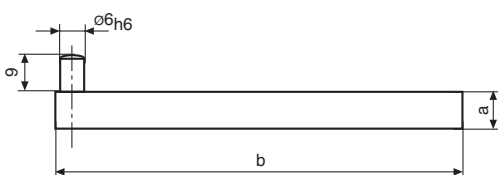

Центрирующая опорно-подвесная штанга 801 v

- для выравнивания и центрирования изделий на металлообрабатывающем оборудовании
- вращающийся крепежный зажим и тонкая установка
- штанги из нержавеющей стали

Диаметр присоединительного отверстия ∅ 8 мм
Угол поворота 180°

№ заказа 4309070

Кронштейн 800 h

	Размеры		№ для заказа
	a	b	
800 h1	9x9	100	4305888
800 h2	1/4" x 1/2"	4"	4305889

Универсальная центрирующая опорная дуга 800 b