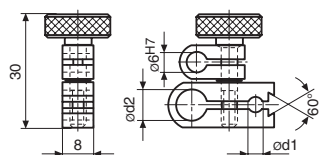

Диаметр присоединительного отверстия ∅ 8 мм
Угол поворота 180°

№ заказа 4309070

Кронштейн 800 h

	Размеры		№ для заказа
	a	b	
800 h1	9x9	100	4305888
800 h2	1/4" x 1/2"	4"	4305889

Универсальная центрирующая опорная дуга 800 b

№ для заказа 4305893

Универсальный зажим 800 k

800 h1 c
800 k8

	Размеры		№ для заказа
	∅d1	∅d2	
800 k8	4	8	4305891
800 k3/8	5/32"	3/8"	4305892

Универсальный кронштейн с зажимом „ласточкин хвост“

800 hs8

	Размеры			№ для заказа
	a	b	∅c	
800 hs8	100	124	8	4305886
800 hs3/8"	4"	5"	3/8"	4305887