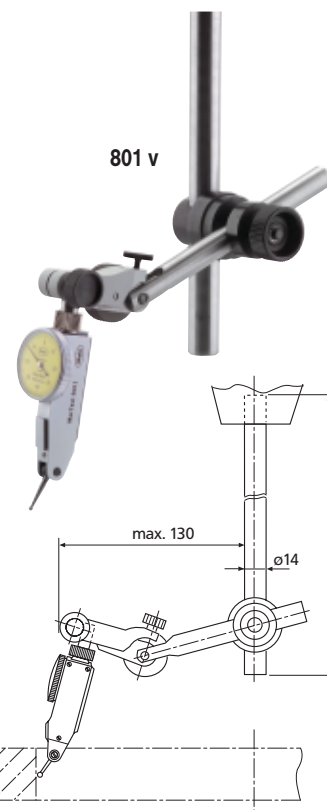

Martest - Принадлежности

Крепежный штифт для направляющей типа „ласточкин хвост,,

Крепежный штифт	∅d	№ для заказа
800 a8	8	4305865
800 a6	6	4301865
800 a4	4	4305885
800 a1/4	1/4"	4305895
800 a3/8	3/8"	4305875

Стойка 801 p

- поворотный кронштейн
- Основание с V-образным пазом 140°
- Общая высота 150 мм
- Диаметр присоединительного отверстия ∅ 4 и 8 мм
- Диаметр колонки ∅ 8 мм
- Размеры основания 65 x 40 мм

№ заказа 4309090

Центрирующая опорно-подвесная штанга 801 v

- для выравнивания и центрирования изделий на металлообрабатывающем оборудовании
- вращающийся крепежный зажим и тонкая установка
- штанги из нержавеющей стали

Диаметр присоединительного отверстия ∅ 8 мм
Угол поворота 180°

№ заказа 4309070

Кронштейн 800 h

	Размеры		№ для заказа
	a	b	
800 h1	9x9	100	4305888
800 h2	1/4" x 1/2"	4"	4305889

Универсальная центрирующая опорная дуга 800 b