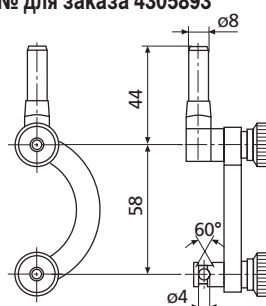

Martest - Принадлежности

Крепежный штифт для направляющей типа „ласточкин хвост,,

Крепежный штифт	∅d	№ для заказа
800 a8	8	4305865
800 a6	6	4301865
800 a4	4	4305885
800 a1/4	1/4"	4305895
800 a3/8	3/8"	4305875

Стойка 801 p

- поворотный кронштейн
- Основание с V-образным пазом 140°
- Общая высота 150 мм
- Диаметр присоединительного отверстия ∅ 4 и 8 мм
- Диаметр колонки ∅ 8 мм
- Размеры основания 65 x 40 мм

№ заказа 4309090

Диаметр присоединительного отверстия ∅ 8 мм
Угол поворота 180°

№ заказа 4309070

Кронштейн 800 h

	Размеры		№ для заказа
	a	b	
800 h1	9x9	100	4305888
800 h2	1/4" x 1/2"	4"	4305889

Универсальная центрирующая опорная дуга 800 b

№ для заказа 4305893

Универсальный зажим 800 k

800 h1 c
800 k8

	Размеры		№ для заказа
	∅d1	∅d2	
800 k8	4	8	4305891
800 k3/8	5/32"	3/8"	4305892

Универсальный кронштейн с зажимом „ласточкин хвост“

800 hs8

	Размеры			№ для заказа
	a	b	∅c	
800 hs8	100	124	8	4305886
800 hs3/8"	4"	5"	3/8"	4305887