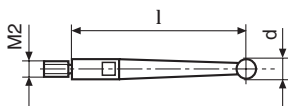

MarTest - Принадлежности

Измерительные рычаги с корундовым шариком

Измерительные рычаги с твердосплавным шариком

Ключ для смены изм. рычагов
4305868

Модели	Длина измерительного рычага l	Изм. рычаги Диаметр					
		Шарик из твердого сплава			Корундовый шарик		
		№ по каталогу	Ø 1 мм	d Ø 2 мм	Ø 3 мм	№ по каталогу	d Ø 2 мм
800 S/801 S1/801 S 800 SG/801 SG 800 SA 800 SGA 800 SM/801 SM 800 SGM/801 SGM 801 SGE 800 SR/801 SR 800 SRM/801 SRM 800 H/801 H 800 V/801 V 800 VGM/801 VGM	14,5 мм	800 ts	4305870	4305850	4305871	800 tsr	4309051
800 SGE	9,1 мм	800 te	4308851	4308850	4308852	800 ter	4309050
800 SL/801 SL	41,24мм	800 tl	4306851	4306850	4306853	800 tlr	4309053
800 SGL/801 SGL							
800 SGB	32,3 мм	800 tb	4301851	4301850	4301852	800 tbr	4309052

Martest - Принадлежности

Крепежный штифт для направляющей типа „ласточкин хвост,,

Крепежный штифт	∅d	№ для заказа
800 a8	8	4305865
800 a6	6	4301865
800 a4	4	4305885
800 a1/4	1/4"	4305895
800 a3/8	3/8"	4305875

Стойка 801 p

- поворотный кронштейн
- Основание с V-образным пазом 140°
- Общая высота 150 мм
- Диаметр присоединительного отверстия ∅ 4 и 8 мм
- Диаметр колонки ∅ 8 мм
- Размеры основания 65 x 40 мм

№ заказа 4309090

Диаметр присоединительного отверстия ∅ 8 мм
Угол поворота 180°

№ заказа 4309070

Кронштейн 800 h

	Размеры		№ для заказа
	a	b	
800 h1	9x9	100	4305888
800 h2	1/4" x 1/2"	4"	4305889

Универсальная центрирующая опорная дуга 800 b