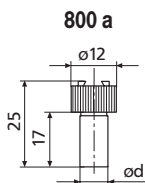

MarTest - Принадлежности

Измерительные рычаги с корундовым шариком

Измерительные рычаги с твердосплавным шариком

Ключ для смены изм. рычагов
4305868

Модели	Длина измерительного рычага l	Изм. рычаги Диаметр					
		Шарик из твердого сплава			Корундовый шарик		
		№ по каталогу	Ø 1 мм	d Ø 2 мм	Ø 3 мм	№ по каталогу	d Ø 2 мм
800 S/801 S1/801 S 800 SG/801 SG 800 SA 800 SGA 800 SM/801 SM 800 SGM/801 SGM 801 SGE 800 SR/801 SR 800 SRM/801 SRM 800 H/801 H 800 V/801 V 800 VGM/801 VGM	14,5 мм	800 ts	4305870	4305850	4305871	800 tsr	4309051
800 SGE	9,1 мм	800 te	4308851	4308850	4308852	800 ter	4309050
800 SL/801 SL	41,24мм	800 tl	4306851	4306850	4306853	800 tlr	4309053
800 SGL/801 SGL							
800 SGB	32,3 мм	800 tb	4301851	4301850	4301852	800 tbr	4309052

Martest - Принадлежности

Крепежный штифт для направляющей типа „ласточкин хвост,,

Крепежный штифт	∅d	№ для заказа
800 a8	8	4305865
800 a6	6	4301865
800 a4	4	4305885
800 a1/4	1/4"	4305895
800 a3/8	3/8"	4305875

Стойка 801 p

- поворотный кронштейн
- Основание с V-образным пазом 140°
- Общая высота 150 мм
- Диаметр присоединительного отверстия ∅ 4 и 8 мм
- Диаметр колонки ∅ 8 мм
- Размеры основания 65 x 40 мм

№ заказа 4309090

Диаметр присоединительного отверстия ∅ 8 мм
Угол поворота 180°

№ заказа 4309070

Кронштейн 800 h

	Размеры		№ для заказа
	a	b	
800 h1	9x9	100	4305888
800 h2	1/4" x 1/2"	4"	4305889

Универсальная центрирующая опорная дуга 800 b