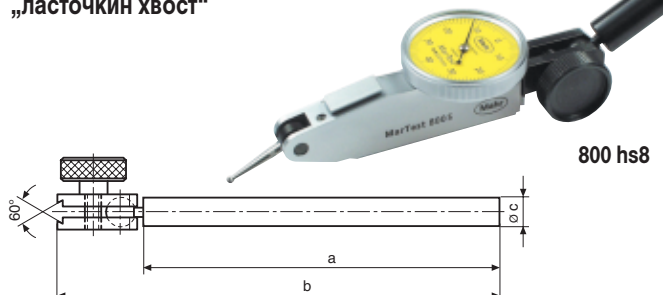

Диаметр присоединительного отверстия ∅ 8 мм
Угол поворота 180°

№ заказа 4309070

Кронштейн 800 h

	Размеры		№ для заказа
	a	b	
800 h1	9x9	100	4305888
800 h2	1/4" x 1/2"	4"	4305889

Универсальная центрирующая опорная дуга 800 b

№ для заказа 4305893

Универсальный зажим 800 k

800 h1 c
800 k8

	Размеры		№ для заказа
	∅d1	∅d2	
800 k8	4	8	4305891
800 k3/8	5/32"	3/8"	4305892

Универсальный кронштейн с зажимом „ласточкин хвост“

800 hs8

	Размеры			№ для заказа
	a	b	∅c	
800 hs8	100	124	8	4305886
800 hs3/8"	4"	5"	3/8"	4305887