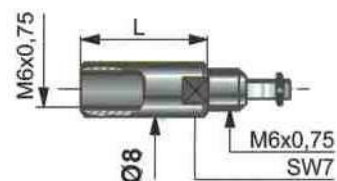

## АРТИКУЛ 286 удлинитель для УВЕЛИЧЕНИЯ ГЛУБИНЫ

Удлинитель для глубины от 20 до 250 мм  $\varnothing$ 8 мм

Код	L	Код	L
01	20	06	80
02	30	07	100
03	40	08	125
04	50	09	150
05	65	10	250

Удлинитель для глубины от 20 до 65 мм  $\varnothing$ 7,5 мм

Код	L	$\varnothing$
11	20	7,5
12	30	7,5
13	40	7,5
14	50	7,5
15	65	7,5

Удлинитель для глубины от 50 до 250 мм  $\varnothing$ 15 мм

Код	L	Код	L
16	50	20	125
17	65	21	150
18	80	22	250
19	100		