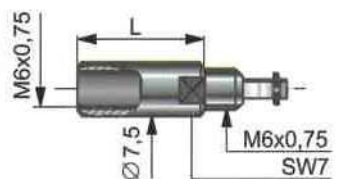

## АРТИКУЛ 286 удлинитель для УВЕЛИЧЕНИЯ ГЛУБИНЫ

Удлинитель для глубины от 20 до 250 мм  $\varnothing$ 8 мм

Код	L	Код	L
01	20	06	80
02	30	07	100
03	40	08	125
04	50	09	150
05	65	10	250

Удлинитель для глубины от 20 до 65 мм  $\varnothing$ 7,5 мм

Код	L	$\varnothing$
11	20	7,5
12	30	7,5
13	40	7,5
14	50	7,5
15	65	7,5

Удлинитель для глубины от 50 до 250 мм  $\varnothing$ 15 мм

Код	L	Код	L
16	50	20	125
17	65	21	150
18	80	22	250
19	100		